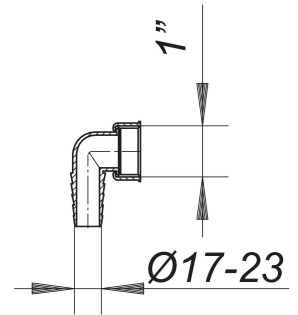

## embout à olive coudé, blanc, 1"

Référence de l'article: 090300

GTIN: 4001636090300

Groupe de rabais: 1

### Description :

embout à olive coudé, blanc, 1"  
avec écrou-raccord flottant

matériau :

polypropylène, à haute résistance aux chocs