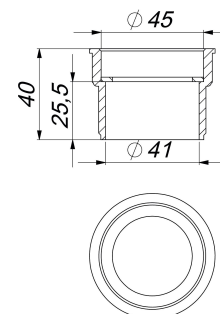

bague de réduction et d'écartement, 1 1/2" x 1 1/2"

Référence de l'article: 090225

GTIN: 4001636090225

Groupe de rabais: 1

Description :

bague de réduction et d'écartement, 1 1/2" x 1 1/2"
filetage femelle x filetage mâle

matériau :

polypropylène, à haute résistance aux chocs