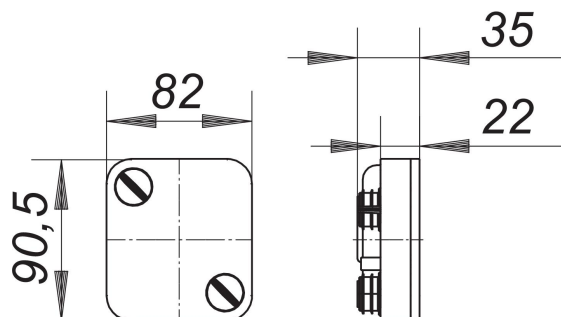

insert du siphon de condensation 138 K

Référence de l'article: 026101

GTIN: 4001636026101

Groupe de rabais: 1

Description :

insert du siphon de condensation 138 K
pièce de rechange

Pièces détachées :

026200 siphon de condensation encastré 138, DN