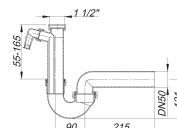

siphon tubulaire 100/1 SL, 1 1/2" x DN 50

Référence de l'article: 020222

GTIN: 4001636020222

Groupe de rabais: 1

Description :

siphon tubulaire 100/1 SL, 1 1/2" x DN 50
selon la norme DIN EN 274

spécification :

- coude d'écoulement à rotule orientable
- un raccord pour machines à laver

matériau :

polypropylène, à haute résistance aux chocs