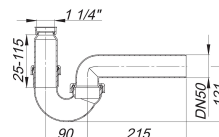

siphon tubulaire 100/0, 1 1/4" x DN 50

Référence de l'article: 010124

GTIN: 4001636010124

Groupe de rabais: 1

Description :

siphon tubulaire 100/0, 1 1/4" x DN 50
selon la norme DIN EN 274

spécification :

- coude d'écoulement à rotule orientable